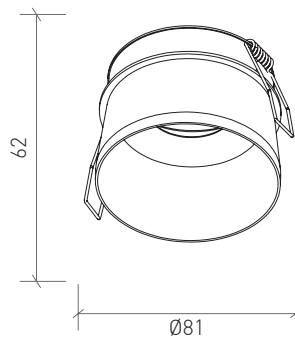

brilumen[®]

LUYTEN 50MM

DATA SHEET

Technical specifications

Dados técnicos

Wattage Max. 50W
Potência

Code 1080-101
Código

Symbology

Simbologia

105mm

Dimensional drawing

Desenho dimensional

*Add suffix to order code
Adicione sufixo p/ encomenda

suffix

*LED light source not included
Fonte de luz não incluída

**GU10 socket included
Suporte GU10 incluído

LUYTEN 50MM